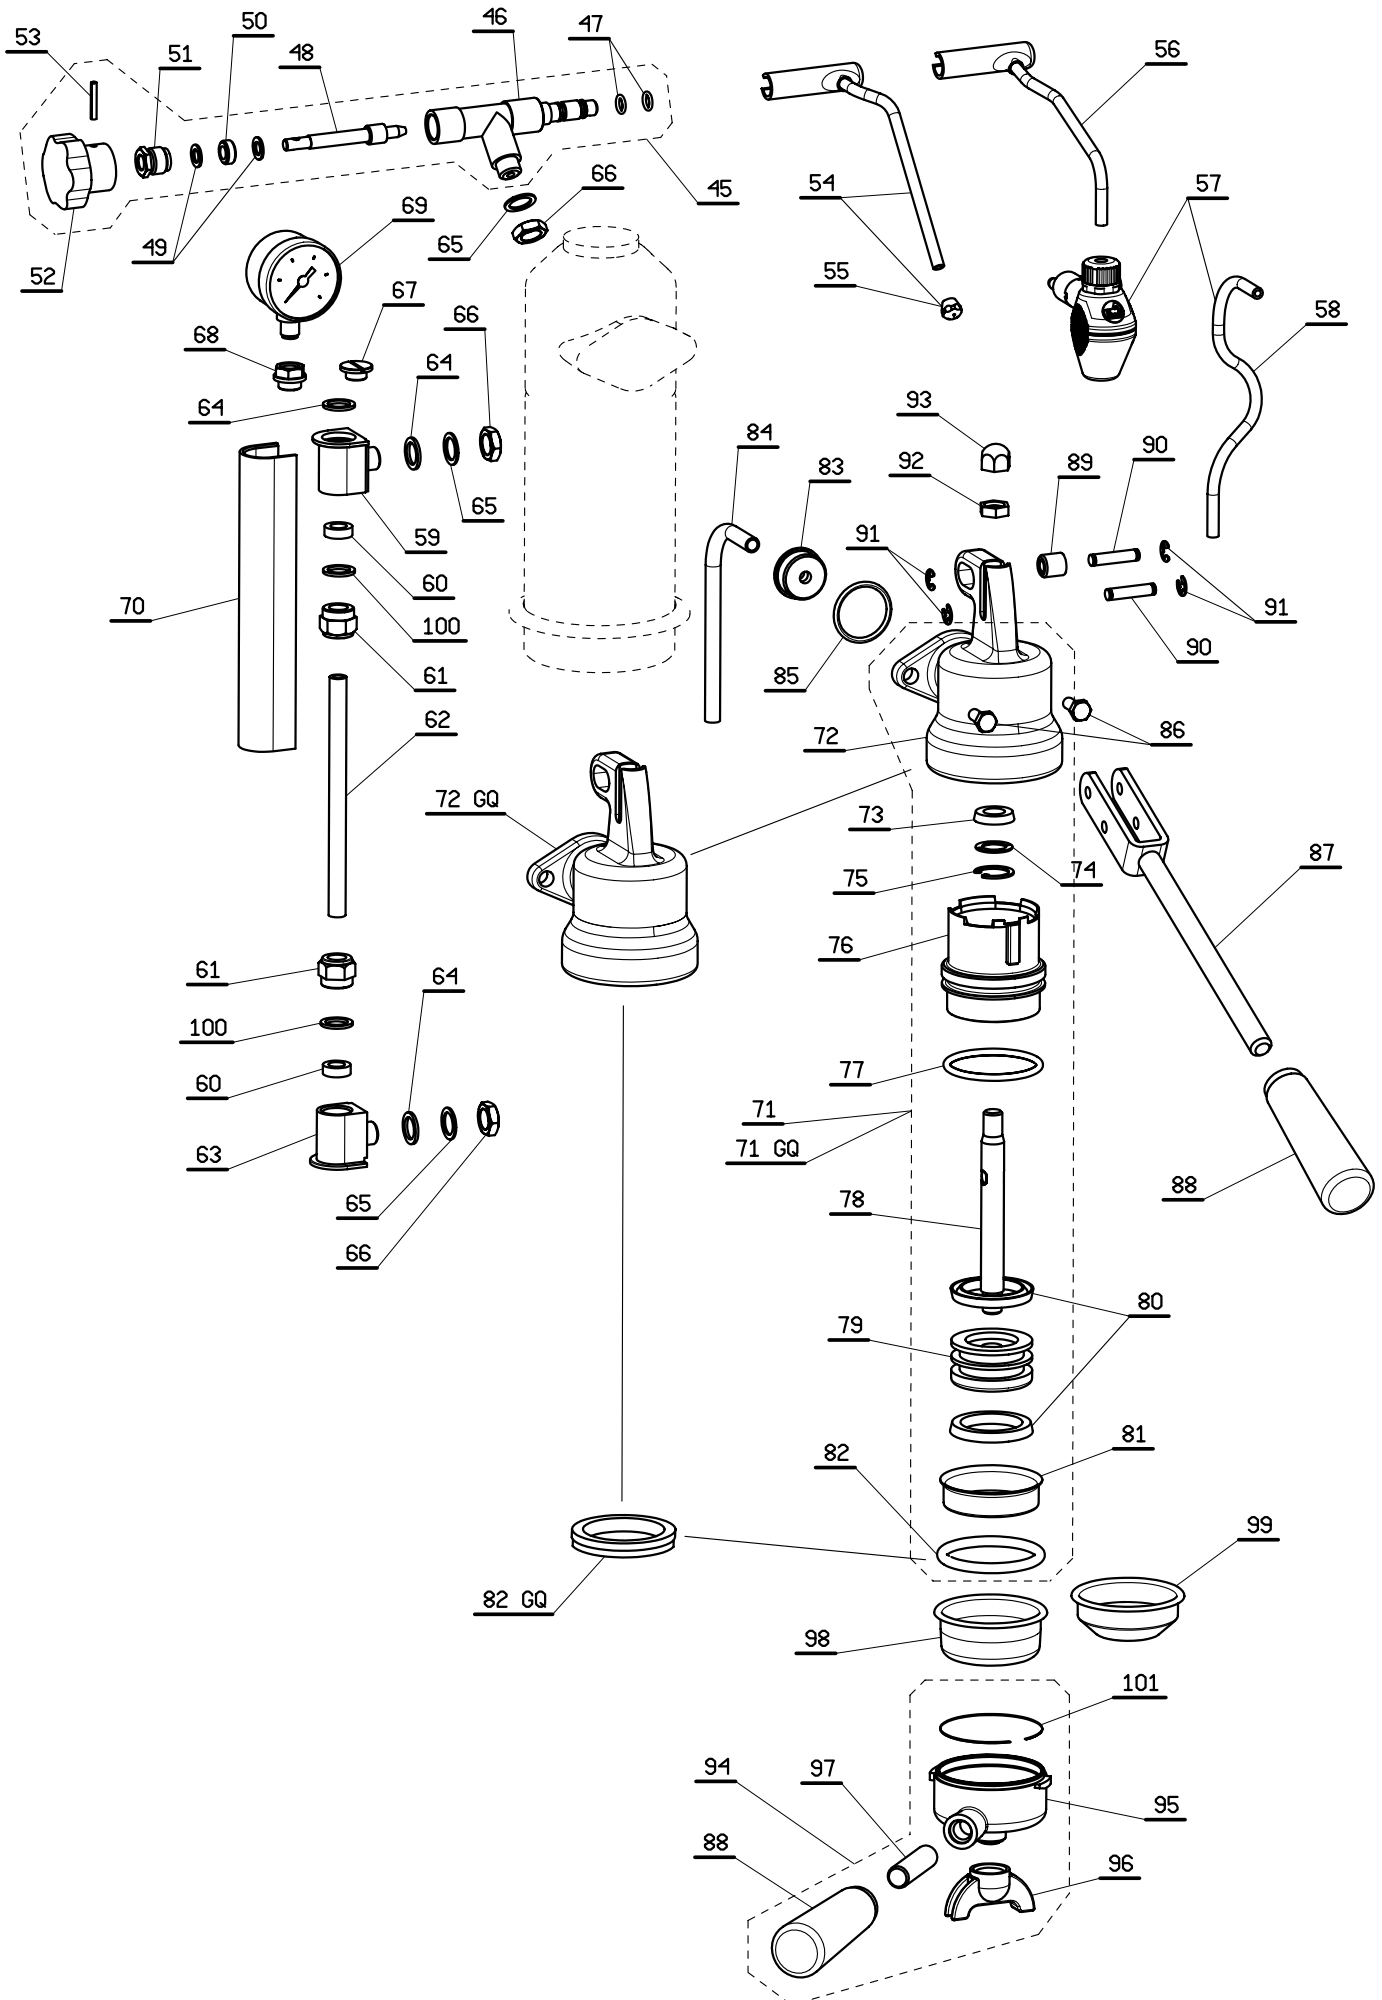

Esplso cod.
383131
pag.3 Rev03
Marzo 2007

la Pavoni

SERIE
FAMIGLIA

MODELLO
Mignon - Europiccola
Professional

Esploro
Cod. 383131
pag. 4 rev05
Marzo 2007

Pos	DESCRIZIONE	Tutte	Europiccola			Professional			Mignon
			Cromata	Rame/ ottone	Dorata No camicia	Cromata	Rame/ ottone	Dorata No camicia	
42	Griglia in acciaio	→→→	324021			324021			
	Griglia in ottone verniciata	→→→		3240216			3240216		
	Griglia in ottone dorata	→→→			3240219			3240219	
43	Pressino caffè	371118							
44	Misurino caffè	477001							
45	Assy rub. vapore c/volant. nero	→→→	395124	395125		395124	395125		
	Assy rub. vapore c/volant. legno	→→→	395126	395127	395130	395126	395126	395130	
46	Corpo rubinetto	→→→	31110041	31110051	31110091	31110041	31110051	31110091	
47	Guarnizione OR 106 in viton	465017							
48	Asta rubinetto	→→→	3113034	3113035	3113039	3113034	3113035	3113039	
49	Rondella	313001							
50	Guarnizione rubinetto	361023							
51	Premistoppa	→→→	3124014	3124015	3124019	3124014	3124015	3124019	
52	Volantino rub. vapore nero	475010							
	Volantino rub. vapore in legno	475022							
53	Spina elastica 3x20	404203							
	Spina elastica 3x24 x legno	404205							
54	Tubo vapore con terminale	→→→	3432374	3432375	3432379	3432374	3432375	3432379	
55	Terminale	→→→	3134304	3134305	3134309	3134304	3134305	3134309	
56	Supporto cappuccino automatic	→→→	3432264	3432265	3432269	3432264	3432265	3432269	
57	Cappuccino automatic	393750							
58	Tubo 3,5x6 in silicone	650004							
59	Attacco superiore livello	→→→	31111443	31111453	31111493	31111441	31111451	31111491	
60	Guarnizione tenuta livello	362020							
61	Ghiera in ottone x tenuta livello	→→→	3132034	3132035	3132039	3132034	3132035	3132039	
62	Vetro livello	453101							
63	Attacco inferiore livello	→→→	31111442	31111452	31111492	31111442	31111452	31111492	
64	Guarnizione	362021							
65	Rondella 12, 1x17x1	313003							
66	Dado M12 speciale	313525							
67	Tappo livello	→→→	3136114	3136115	3116119				
68	Raccordo manometro	→→→				3120104	3120105	3120109	
69	Manometro DN40	→→→				453040	453041	453042	
70	Protezione vetro livello	371134							
71	Assy gruppo erogazione	→→→	394004	394005	394006	394004	394005	394006	394004
71Gq	Assy gruppo erogazione guarn.q.ra	→→→	3940042	3940052	3940062	3940042	3940052	3940062	
72	Corpo gruppo	→→→	3111114	3111115	3111119	3111114	3111115	3111119	3111114
72Gq	Corpo gruppo guarnizione quadra	→→→	31111142	31111152	31111192	31111142	31111152	31111192	
73	Guarnizione tirante centrale	361006							
74	Rondella forata	313002							
75	Anello seeger diam.20	404108							
76	Camicia gruppo	371133							
77	Guarnizione OR 152 in EPDM	465302							
78	Tirante pistone	312382							
79	Pistone gruppo	314044							
80	Guarnizione pistone	361005							
81	Doccetta cialda	327115							
	Doccetta no camicia	327111							
82	Guarnizione sottocoppa	361028							
	Guarnizione sottocoppa no cam.	465300							
82Gq	Guarnizione sottocoppa quadra	2612005							
83	Tappo gruppo con camicia	371132							
84	Tubo pescante	326002							
85	Guarnizione OR 3112 in NBR	465128							
86	Vite TE M6x14	→→→	4030224	4030225	4030213	4030224	4030225	4030213	4030224
87	Leva	→→→	3954004	3954005	3954003	3954004	3954005	3954003	3954004
88	Impugnatura nera	371125							
	Impugnatura in legno	475023							
89	Rullino per leva	3140453							
90	Spina per forcella	3140463							
91	Anello benzing diam. 5	404101							
92	Controdado	→→→	3135014	3135015	3135019	3135014	3135015	3135019	3135014
93	Dado regolatore	→→→	3135264	3135265	3135269	3135264	3135265	3135269	3135264
94	Assy portafiltro con impugn.nera	→→→	395307	395302		395307	395302		395307
	Assy portafiltro con impugn.legno	→→→	395308	395304		395308	395304		
	A.portafiltro impugn.nera no cam.	→→→	395305	395306		395305	395306		395305
	A.portafiltro impugn.legno no cam.	→→→	395314	395315	395320	395314	395315	395320	395314