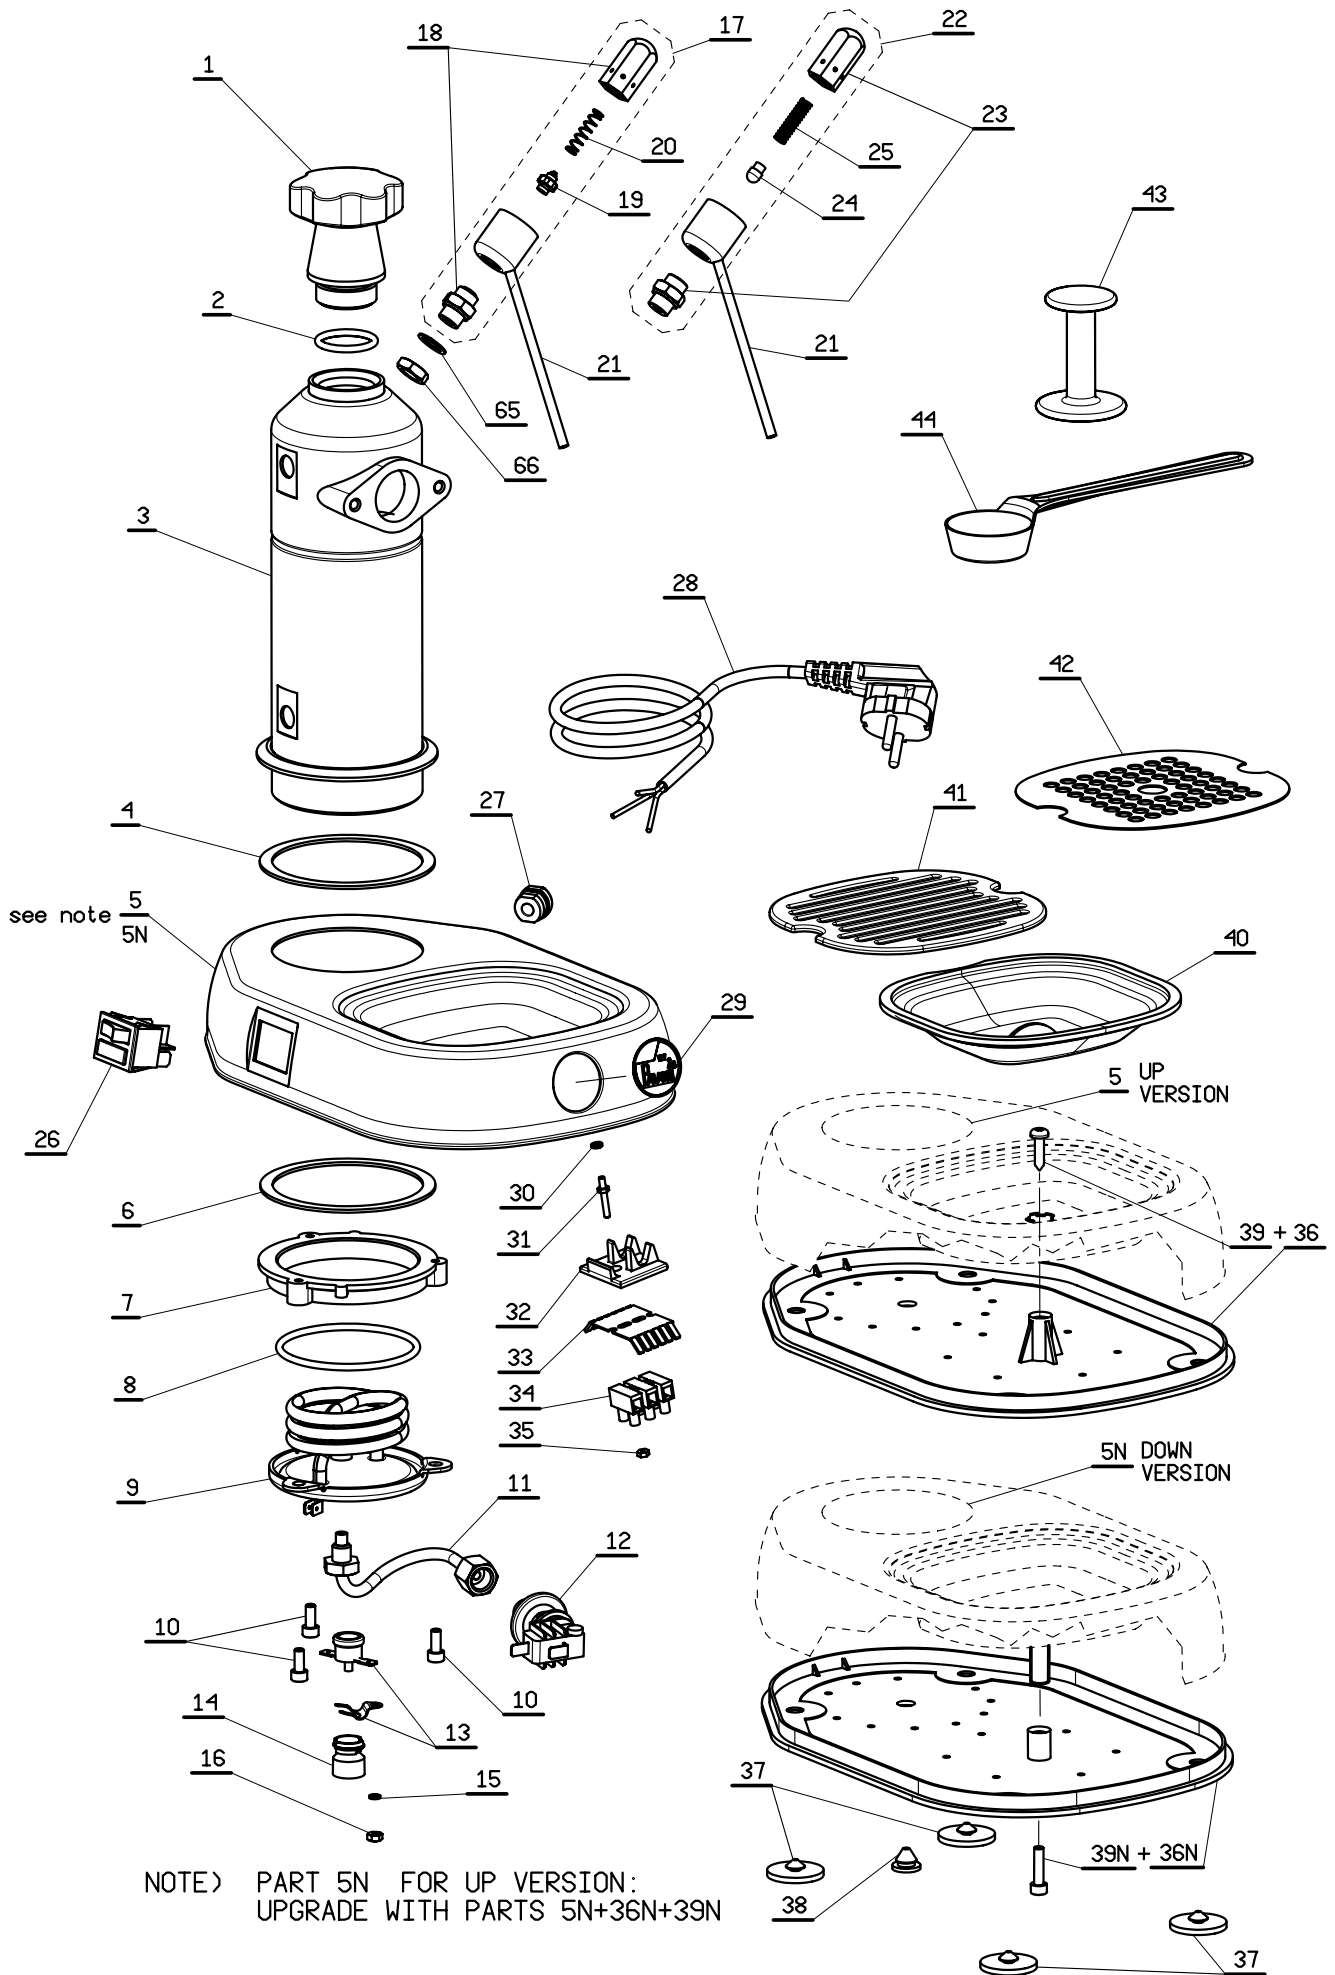

la Pavoni

SERIE
FAMIGLIA

MODELLO
Mignon-Europiccola
Professional 100/104

Esploso cod.
383131
pag.1 Rev01
Novembre 2006

NOTE) PART 5N FOR UP VERSION:
UPGRADE WITH PARTS 5N+36N+39N